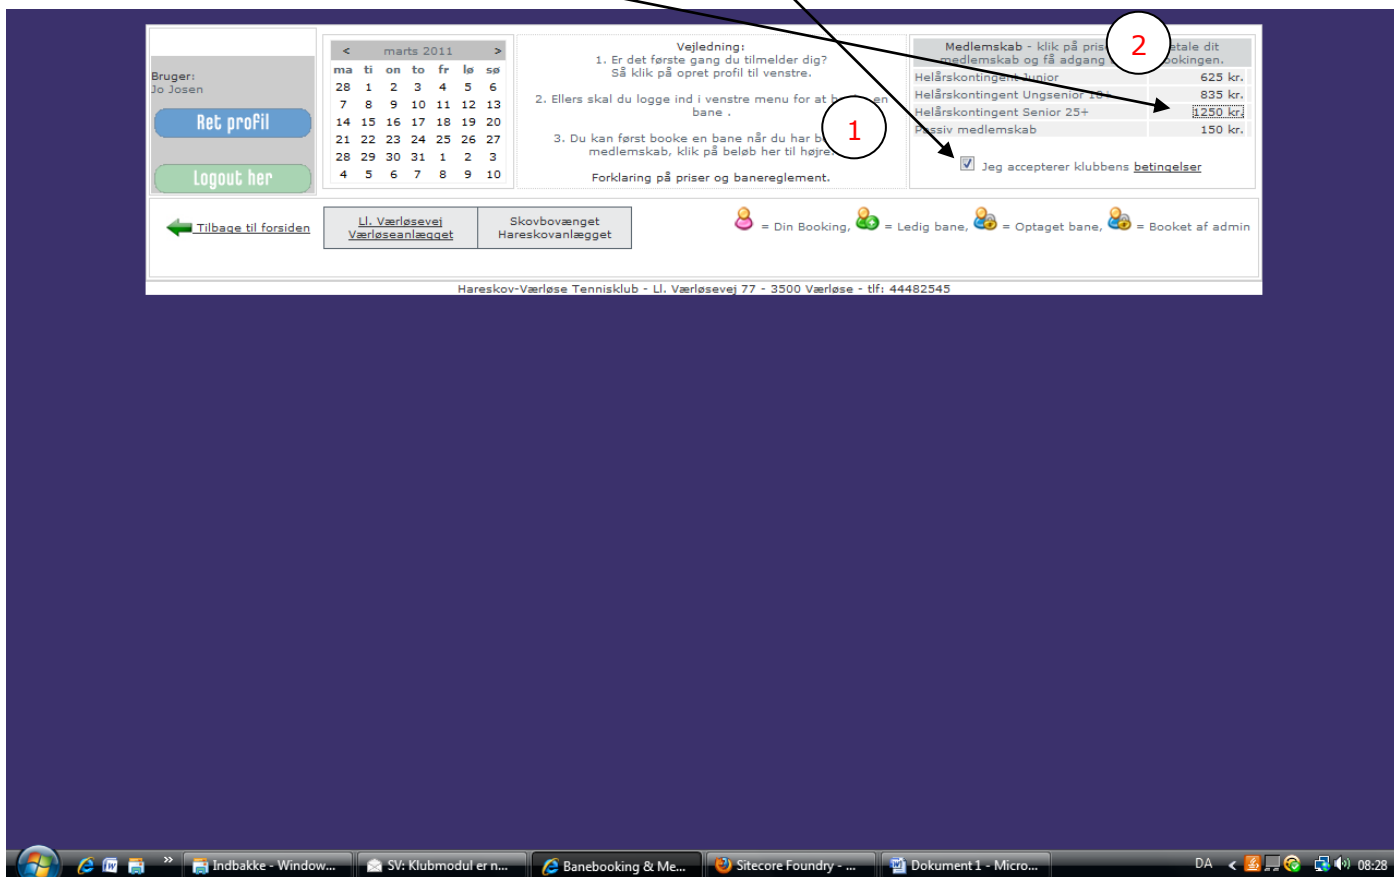

Du betaler ved at sætte hak i accepterer betingelser.

Vent et par sekunder inden du derefter klikker på det kontingent, du skal betale.